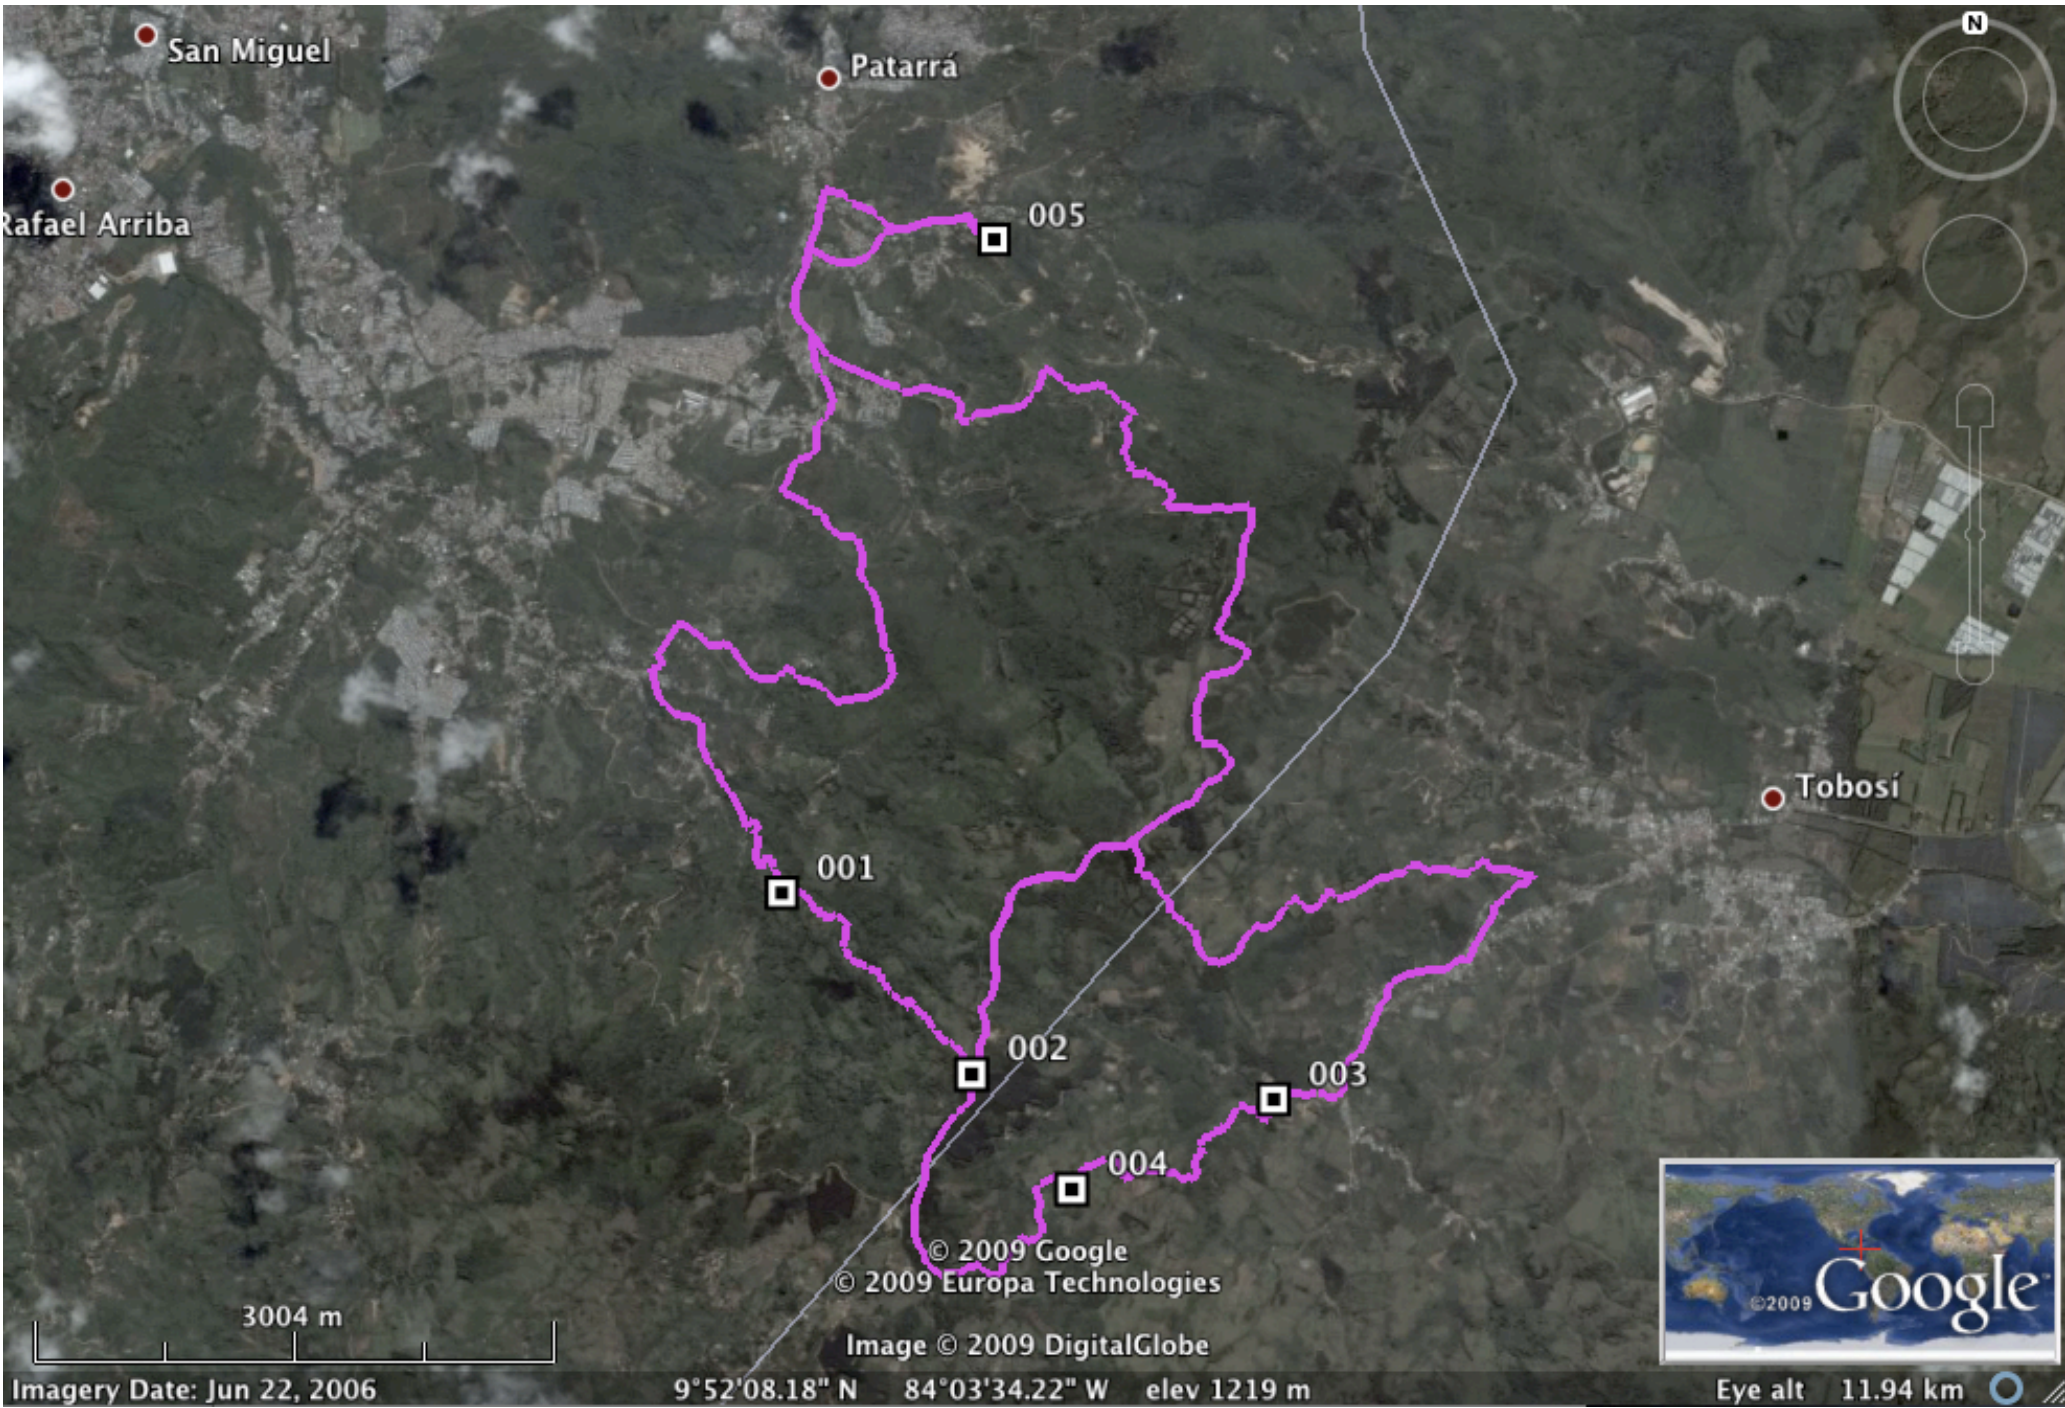

0.2 km

San Miguel

Patarrá

Rafael Arriba

005

Tobosí

001

002

003

004

© 2009 Google
© 2009 Europa Technologies

Image © 2009 DigitalGlobe

Imagery Date: Jun 22, 2006

9°52'08.18" N 84°03'34.22" W elev 1219 m

Eye alt 11.94 km